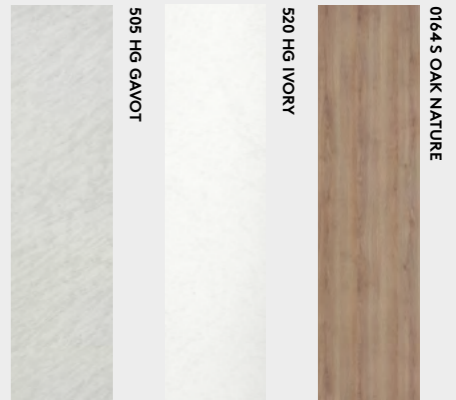

WARM, NATURAL DECORS

In the Adagio Collection, there are eight different decors with two different textures. Achieve a Mediterranean feeling with marble and other stone imitations, or a more natural look with the new Oak Nature.

CLASSIC EXPRESSION

The Adagio Collection consists of panels without grout lines or height and surface differences. The panels create a sophisticated and timeless expression.

SURFACE TEXTURE
S = Silk
HG = High gloss